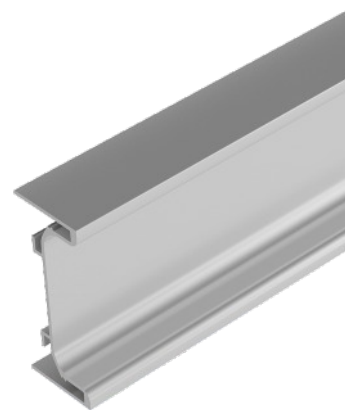

Listwa aluminiowa „L” / Профиль алюминиевый „L”

nr 050 002 05  
nr 050 002 15 – C-30S

Listwa aluminiowa „L” – LED / Профиль алюминиевый „L” – LED

nr 050 015 05  
nr 050 015 15 - C-30S

Maskownice do listew ALU LED „C” i „L”:  
Маскирующий профиль для профилей ALU LED „C” и „L”

Mocowanie profilu „C” do korpusu / крепление профиля „C” к корпусу

nr 050 012

## Listwa aluminiowa „C” / Профиль алюминиевый „C”

nr 050 001 05  
nr 050 001 15 – C-30S