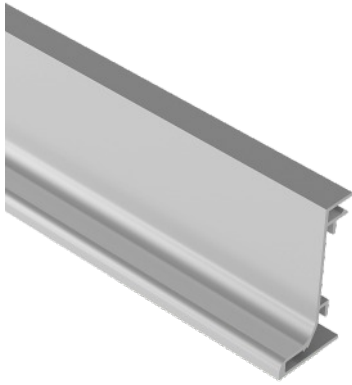

Listwa aluminiowa „L” / Профиль алюминиевый „L”

nr 050 002 05  
nr 050 002 15 – C-30S

Listwa aluminiowa „L” – LED / Профиль алюминиевый „L” – LED

nr 050 015 05  
nr 050 015 15 - C-30S

Maskownice do listew ALU LED „C” i „L”:  
Маскирующий профиль для профилей ALU LED „C” и „L”

Klips do listwy „L” / Соединитель к профилю „L”

nr 050 004

Klips do listwy „C” / Соединитель к профилю „C”

nr 050 003

Mocowanie profilu „L” do korpusu / крепление профиля „L” к корпусу

lewy / левое nr 050 013  
prawy / правое nr 050 014

Mocowanie profilu „C” do korpusu / крепление профиля „C” к корпусу

nr 050 012