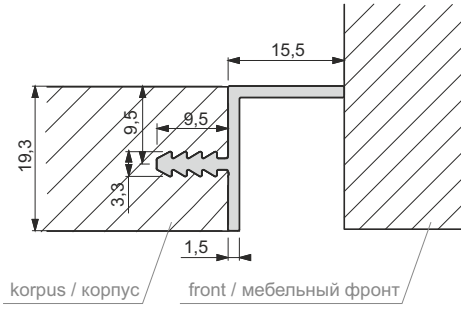

Profil do wieńca korpusu / Профиль для окантовки корпуса

nr 050 019 05

korpus / корпус

front / мебельный фронт