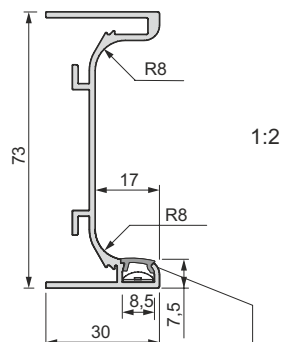

Maskownice do listew ALU LED „C” i „L”:
Маскирующий профиль для профилей ALU LED „C” и „L”

Maskownice do listew ALU LED „C” i „L”: szronowa nr 050 017, mleczna nr 050 018
Маскирующий профиль для профилей ALU LED „C” и „L”: иней nr 050 017, молочный nr 050 018

Maskownice sprzedawane jako osobny asortyment.
Маскирующий профиль продается в качестве отдельного продукта.