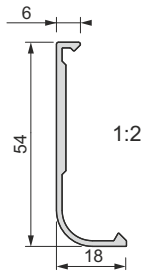

Listwa aluminiowa „L” / Профиль алюминиевый „L”

nr 050 002 05  
nr 050 002 15 – C-30S

Listwa aluminiowa „L” – LED / Профиль алюминиевый „L” – LED

nr 050 015 05  
nr 050 015 15 - C-30S

Maskownice do listew ALU LED „C” i „L”:  
Маскирующий профиль для профилей ALU LED „C” и „L”

Klips do listwy „L” / Соединитель к профилю „L”

nr 050 004

Klips do listwy „C” / Соединитель к профилю „C”

nr 050 003

Mocowanie profilu „L” do korpusu / крепление профиля „L” к корпусу

lewy / левое nr 050 013  
prawy / правое nr 050 014

Zaślepka C / Заглушка C

nr 050 009 16

Łącznik C 90° wewnętrzny  
Соединитель C 90° внутренний

nr 050 005 16

Łącznik L 90° wewnętrzny  
Соединитель L 90° внутренний

nr 050 007 16

Zaślepka L / Заглушка L

lewe / левая nr 050 010 16  
prawe / права nr 050 011 16

Łącznik C 90° zewnętrzny  
Соединитель C 90° внешний

nr 050 006 16

Łącznik L 90° zewnętrzny  
Соединитель L 90° внешний

nr 050 008 16