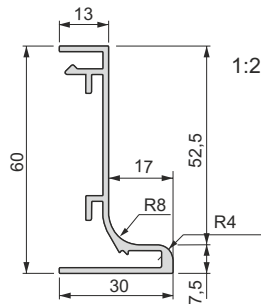

Listwa aluminiowa „L” / Профиль алюминиевый „L”

nr 050 002 05  
nr 050 002 15 – C-30S

Listwa aluminiowa „L” – LED / Профиль алюминиевый „L” – LED

nr 050 015 05  
nr 050 015 15 - C-30S

Maskownice do listew ALU LED „C” i „L”:  
Маскирующий профиль для профилей ALU LED „C” и „L”

Klips do listwy „L” / Соединитель к профилю „L”

nr 050 004

Klips do listwy „C” / Соединитель к профилю „C”

nr 050 003

Mocowanie profilu „L” do korpusu / крепление профиля „L” к корпусу

lewy / левое nr 050 013  
prawy / правое nr 050 014

Zaślepka C / Заглушка C

nr 050 009 16

Łącznik C 90° wewnętrzny  
Соединитель C 90° внутренний

nr 050 005 16

Łącznik L 90° wewnętrzny  
Соединитель L 90° внутренний

nr 050 007 16

Zaślepka L / Заглушка L

lewe / левая nr 050 010 16  
prawe / права nr 050 011 16

Łącznik C 90° zewnętrzny  
Соединитель C 90° внешний

nr 050 006 16

Łącznik L 90° zewnętrzny  
Соединитель L 90° внешний

nr 050 008 16