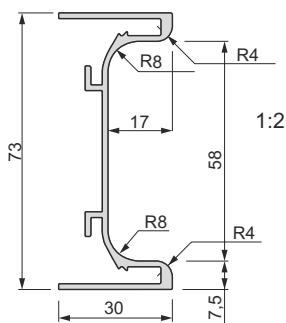

Klips do listwy „L” / Соединитель к профилю „L”

nr 050 004

Klips do listwy „C” / Соединитель к профилю „C”

nr 050 003

Mocowanie profilu „L” do korpusu / крепление профиля „L” к корпусу

lewy / левое nr 050 013  
prawy / правое nr 050 014

Mocowanie profilu „C” do korpusu / крепление профиля „C” к корпусу

nr 050 012

## Listwa aluminiowa „C” / Профиль алюминиевый „C”

nr 050 001 05  
nr 050 001 15 – C-30S

Zaślepka C / Заглушка C

nr 050 009 16

Łącznik C 90° wewnętrzny  
Соединитель C 90° внутренний

nr 050 005 16

Łącznik L 90° wewnętrzny  
Соединитель L 90° внутренний

nr 050 007 16

Zaślepka L / Заглушка L

lewe / левая nr 050 010 16  
prawe / права nr 050 011 16