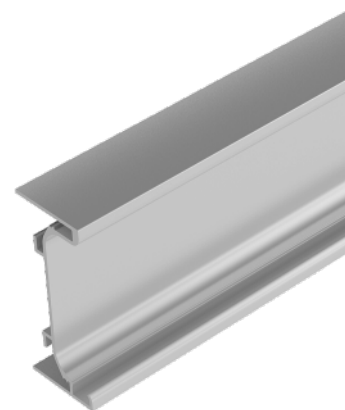

Listwa aluminiowa „L” / Профиль алюминиевый „L”

nr 050 002 05  
nr 050 002 15 – C-30S

Listwa aluminiowa „L” – LED / Профиль алюминиевый „L” – LED

nr 050 015 05  
nr 050 015 15 - C-30S

Maskownice do listew ALU LED „C” i „L”:  
Маскирующий профиль для профилей ALU LED „C” и „L”

## Listwa aluminiowa „C” / Профиль алюминиевый „C”

nr 050 001 05  
nr 050 001 15 – C-30S

## Listwa aluminiowa „C” – LED / Профиль алюминиевый „C” – LED

nr 050 016 05  
nr 050 016 15 – C-30S

Maskownice do listew ALU LED „C” i „L”:  
Маскирующий профиль для профилей ALU LED „C” и „L”

Maskownice do listew ALU LED „C” i „L”: szronowa nr 050 017, mleczna nr 050 018  
Маскирующий профиль для профилей ALU LED „C” и „L”: иней nr 050 017, молочный nr 050 018