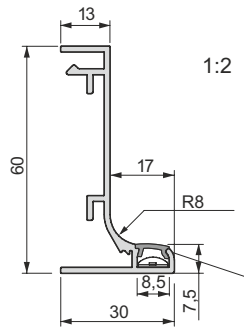

Listwa aluminiowa „L” / Профиль алюминиевый „L”

nr 050 002 05  
nr 050 002 15 – C-30S

Listwa aluminiowa „L” – LED / Профиль алюминиевый „L” – LED

nr 050 015 05  
nr 050 015 15 - C-30S

Maskownice do listew ALU LED „C” i „L”:  
Маскирующий профиль для профилей ALU LED „C” и „L”

Klips do listwy „L” / Соединитель к профилю „L”

nr 050 004

Klips do listwy „C” / Соединитель к профилю „C”

nr 050 003

Mocowanie profilu „L” do korpusu / крепление профиля „L” к корпусу

lewy / левое nr 050 013  
prawy / правое nr 050 014

Mocowanie profilu „C” do korpusu / крепление профиля „C” к корпусу

nr 050 012

Zaślepka C / Заглушка C

nr 050 009 16

Łącznik C 90° wewnętrzny  
Соединитель C 90° внутренний

nr 050 005 16

Łącznik L 90° wewnętrzny  
Соединитель L 90° внутренний

nr 050 007 16

Zaślepka L / Заглушка L

lewe / левая nr 050 010 16  
prawe / права nr 050 011 16