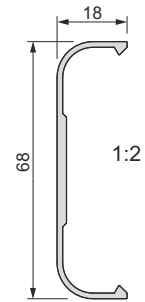

Listwa aluminiowa „L” / Профиль алюминиевый „L”

nr 050 002 05  
nr 050 002 15 – C-30S

Listwa aluminiowa „L” – LED / Профиль алюминиевый „L” – LED

nr 050 015 05  
nr 050 015 15 - C-30S

Maskownice do listew ALU LED „C” i „L”:  
Маскирующий профиль для профилей ALU LED „C” и „L”

Klips do listwy „L” / Соединитель к профилю „L”

nr 050 004

Klips do listwy „C” / Соединитель к профилю „C”

nr 050 003

Mocowanie profilu „L” do korpusu / крепление профиля „L” к корпусу

lewy / левое nr 050 013  
prawy / правое nr 050 014

Zaślepka C / Заглушка C

nr 050 009 16

Łącznik C 90° wewnętrzny  
Соединитель C 90° внутренний

nr 050 005 16

Łącznik L 90° wewnętrzny  
Соединитель L 90° внутренний

nr 050 007 16

Zaślepka L / Заглушка L

lewe / левая nr 050 010 16  
prawe / права nr 050 011 16

Łącznik C 90° zewnętrzny  
Соединитель C 90° внешний

nr 050 006 16

Łącznik L 90° zewnętrzny  
Соединитель L 90° внешний

nr 050 008 16