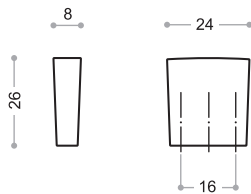

Art.-Nr. 217.269

Korpus <i>Duron</i>®		Stopka <i>Metall</i>	
	2400		9603 Chrom
			9604 Chrom mat

Art.-Nr. 217.234

Korpus <i>Duron</i>®		Stopka <i>Metall</i>	
	2400		9603 Chrom
			9604 Chrom mat

Art.-Nr. 217.226

Korpus <i>Metall</i>	
	9603 Chrom
	9604 Chrom mat

Art.-Nr. 216.960

Korpus <i>Metall</i>	
	9604 Chrom mat

*) sprzedaż artykułu do wyczerpania zapasów

Uchwyty Union Knopf są prawnie chronione na arenie międzynarodowej zarówno pod względem walorów estetycznych jak i formalnych.