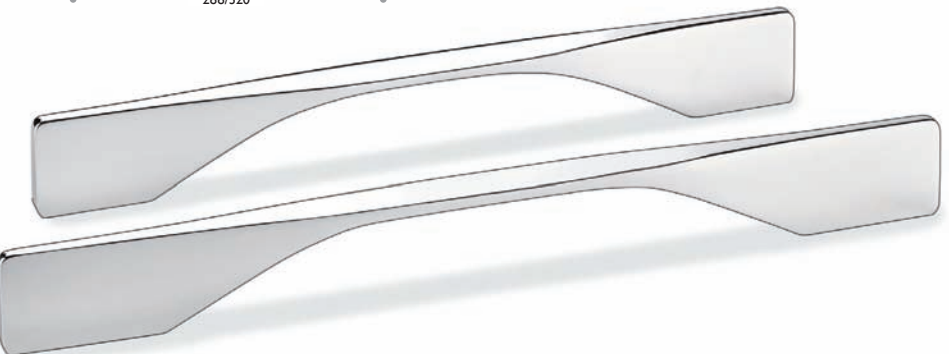

Art.-Nr. 217.733

Korpus **Duron®**

1948

2010

2011

Dekor **Metal**

9603 Chrom