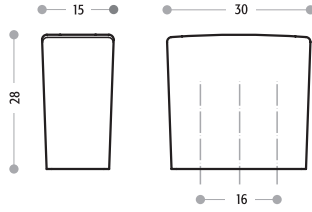

Art.-Nr. 216.962

Korpus **Metal** **Duroplus®**

-  9604 Chrom mat
-  9604 Chrom mat

*) sprzedaż artykułu do wyczerpania zapasów

Uchwyty Union Knopf są prawnie chronione na arenie międzynarodowej zarówno pod względem walorów estetycznych jak i formalnych.