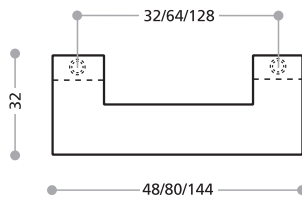

Art.-Nr. 217.226

Korpus <i>Metall</i>	
	9603 Chrom
	9604 Chrom mat

Art.-Nr. 216.960

Korpus <i>Metall</i>	
	9604 Chrom mat

*) sprzedaż artykułu do wyczerpania zapasów

Uchwyty Union Knopf są prawnie chronione na arenie międzynarodowej zarówno pod względem walorów estetycznych jak i formalnych.