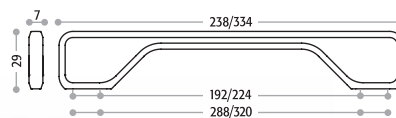

*) sprzedaż artykułu do wyczerpania zapasów

Uchwyty Union Knopf są prawnie chronione na arenie międzynarodowej zarówno pod względem walorów estetycznych jak i formalnych.

**Art.-Nr. 217.731**Korpus **Metall** 9603 Chrom 9605 Stal szlachetna**Art.-Nr. 217.689**Korpus **Duron**[®]Dekor **Metall** 2010  9603 2011 2015**Art.-Nr. 217.685**Korpus **Metall** 9603 Chrom 9605 Stal szlachetna**Art.-Nr. 217.683**Korpus **Metall** 9603 Chrom