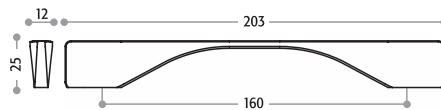

6520

Art.-Nr. 217.728

Korpus *Metall*

6550

*) sprzedaż artykułu do wyczerpania zapasów

Uchwyty Union Knopf są prawnie chronione na arenie międzynarodowej zarówno pod względem walorów estetycznych jak i formalnych.