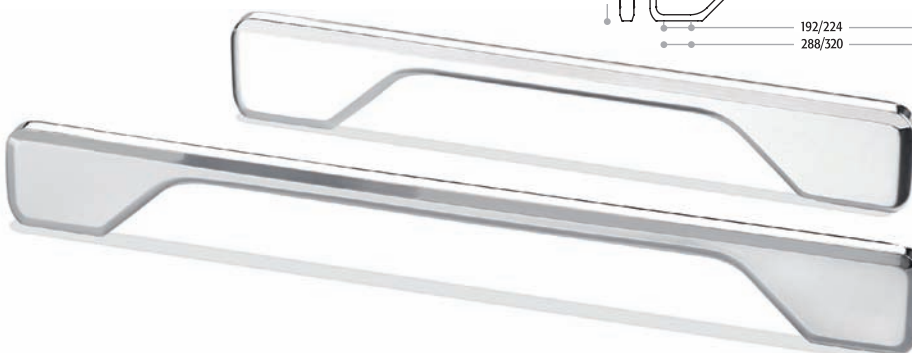

 9605 Stal szlachetna

Art.-Nr. 217.733

Korpus **Duron®**

 1948

 2010

 2011

Dekor **Metal**

 9603 Chrom

*) sprzedaż artykułu do wyczerpania zapasów

Uchwyty Union Knopf są prawnie chronione na arenie międzynarodowej zarówno pod względem walorów estetycznych jak i formalnych.

**Art.-Nr. 217.731**Korpus **Metall** 9603 Chrom 9605 Stal szlachetna**Art.-Nr. 217.689**Korpus **Duron**[®]Dekor **Metall** 2010  9603 2011 2015**Art.-Nr. 217.685**Korpus **Metall** 9603 Chrom 9605 Stal szlachetna**Art.-Nr. 217.683**Korpus **Metall** 9603 Chrom