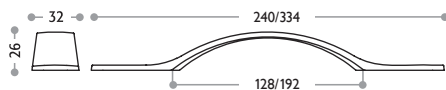

Art.-Nr. 217.791

Korpus **Metall**

9603 Chrom

9605 Stal szlachetna