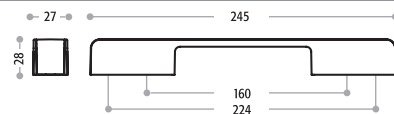

Art.-Nr. 217.579

Korpus **Metall**

Dekor **Duron®**

9603 Chrom

2010

9604 Chrom mat

2011