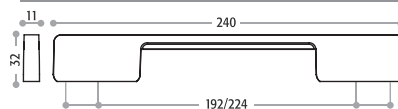

*) sprzedaż artykułu do wyczerpania zapasów

Uchwyty Union Knopf są prawnie chronione na arenie międzynarodowej zarówno pod względem walorów estetycznych jak i formalnych.

**Art.-Nr. 217.731**Korpus **Metall** 9603 Chrom 9605 Stal szlachetna**Art.-Nr. 217.689**Korpus **Duron**[®]Dekor **Metall** 2010  9603 2011 2015**Art.-Nr. 217.685**Korpus **Metall** 9603 Chrom 9605 Stal szlachetna**Art.-Nr. 217.683**Korpus **Metall** 9603 Chrom