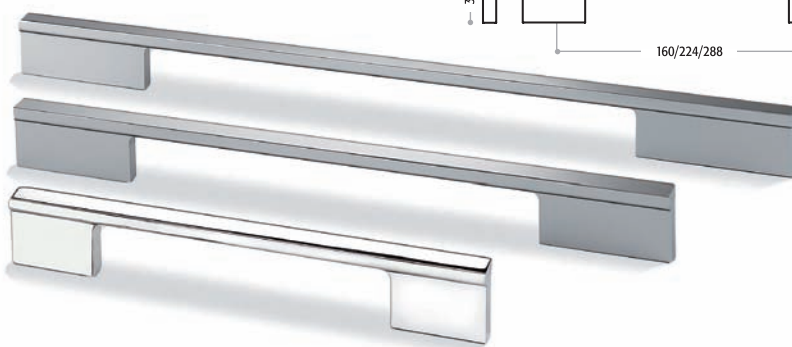

Art.-Nr. 217.508

Korpus **Aluminium**

9613

*) sprzedaż artykułu do wyczerpania zapasów

Uchwyty Union Knopf są prawnie chronione na arenie międzynarodowej zarówno pod względem walorów estetycznych jak i formalnych.