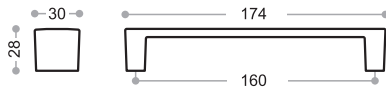

Art.-Nr. 217.234

Korpus <i>Duron</i>®		Stopka <i>Metall</i>	
	2400		9603 Chrom
			9604 Chrom mat