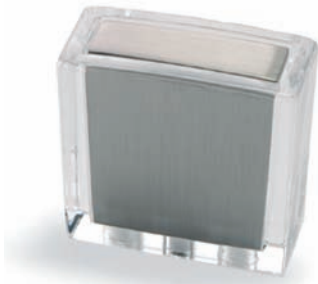

Art.-Nr. 216.962

Korpus **Metal** **Duroplus®**

-  9604 Chrom mat
-  9604 Chrom mat

*) sprzedaż artykułu do wyczerpania zapasów

Uchwyty Union Knopf są prawnie chronione na arenie międzynarodowej zarówno pod względem walorów estetycznych jak i formalnych.