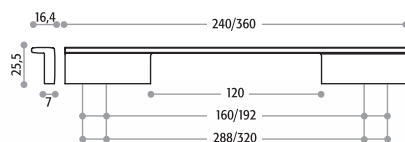

Art.-Nr. 217.748

Korpus **Aluminium**

9613

9603 Chrom

*) sprzedaż artykułu do wyczerpania zapasów

Uchwyty Union Knopf są prawnie chronione na arenie międzynarodowej zarówno pod względem walorów estetycznych jak i formalnych.