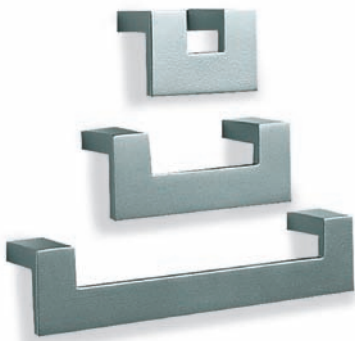

Art.-Nr. 217.226

Korpus <i>Metall</i>	
	9603 Chrom
	9604 Chrom mat

Art.-Nr. 216.960

Korpus <i>Metall</i>	
	9604 Chrom mat

*) sprzedaż artykułu do wyczerpania zapasów

Uchwyty Union Knopf są prawnie chronione na arenie międzynarodowej zarówno pod względem walorów estetycznych jak i formalnych.