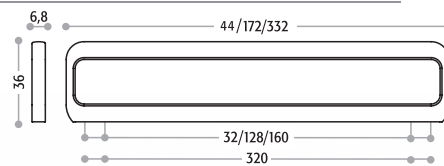

*) sprzedaż artykułu do wyczerpania zapasów

Uchwyty Union Knopf są prawnie chronione na arenie międzynarodowej zarówno pod względem walorów estetycznych jak i formalnych.

**Art.-Nr. 217.731**Korpus **Metall** 9603 Chrom 9605 Stal szlachetna**Art.-Nr. 217.689**Korpus **Duron**[®]Dekor **Metall** 2010  9603 2011 2015**Art.-Nr. 217.685**Korpus **Metall** 9603 Chrom 9605 Stal szlachetna**Art.-Nr. 217.683**Korpus **Metall** 9603 Chrom