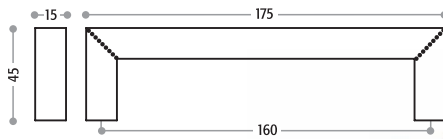

Art.-Nr. 217.811

Korpus *Metall*

6810