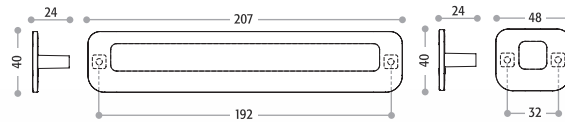

*) sprzedaż artykułu do wyczerpania zapasów

Uchwyty Union Knopf są prawnie chronione na arenie międzynarodowej zarówno pod względem walorów estetycznych jak i formalnych.

**Art.-Nr. 217.731**Korpus **Metall** 9603 Chrom 9605 Stal szlachetna**Art.-Nr. 217.689**Korpus **Duron**[®]Dekor **Metall** 2010  9603 2011 2015**Art.-Nr. 217.685**Korpus **Metall** 9603 Chrom 9605 Stal szlachetna**Art.-Nr. 217.683**Korpus **Metall** 9603 Chrom