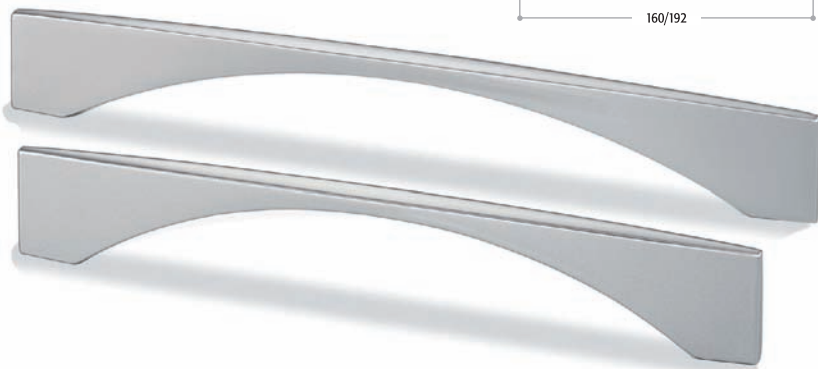

Art.-Nr. 217.535*

Korpus **Metall**

9604 Chrom mat

9605 Stal szlachetna