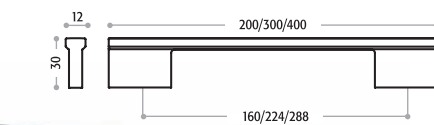

Art.-Nr. 217.508

Korpus **Aluminium**

9613

*) sprzedaż artykułu do wyczerpania zapasów

Uchwyty Union Knopf są prawnie chronione na arenie międzynarodowej zarówno pod względem walorów estetycznych jak i formalnych.