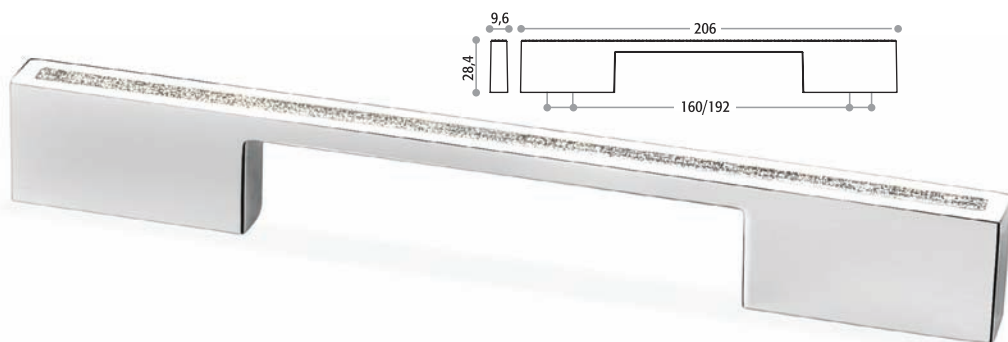

6520

Art.-Nr. 217.728

Korpus *Metall*

6550

*) sprzedaż artykułu do wyczerpania zapasów

Uchwyty Union Knopf są prawnie chronione na arenie międzynarodowej zarówno pod względem walorów estetycznych jak i formalnych.

**Art.-Nr. 217.804**Korpus **Metall** 9603 ChromDekor **Durohorn®** 6620**Art.-Nr. 217.217**Korpus **Metall** 9603 ChromDekor **Durohorn®** 6620**Art.-Nr. 217.791**Korpus **Metall** 9603 Chrom 9605 Stal szlachetna**Art.-Nr. 217.748**Korpus **Aluminium** 9613 9603 Chrom