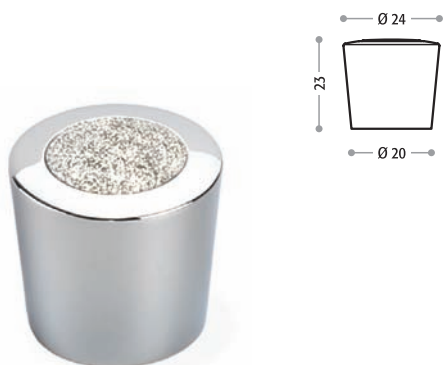

Art.-Nr. 217.217

Korpus **Metall**

9603 Chrom

Dekor **Durohorn®**

6620