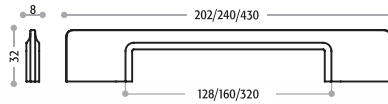

Art.-Nr. 217.650

Korpus *Metall*

9603 Chrom