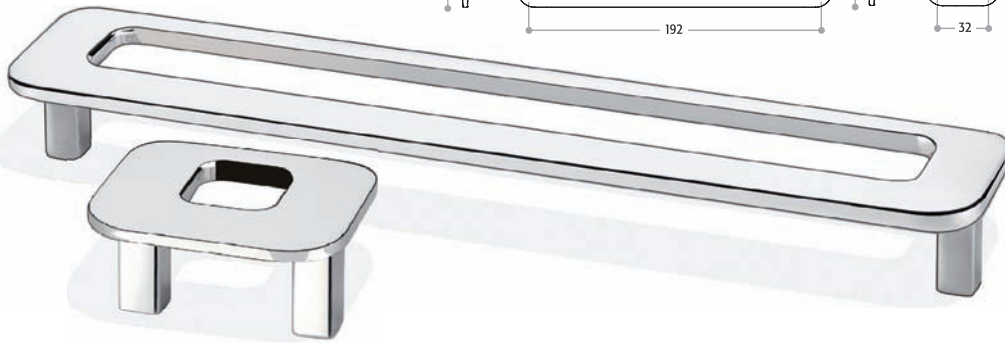

 9605 Stal szlachetna

Art.-Nr. 217.733

Korpus **Duron®**

 1948

 2010

 2011

Dekor **Metal**

 9603 Chrom

*) sprzedaż artykułu do wyczerpania zapasów

Uchwyty Union Knopf są prawnie chronione na arenie międzynarodowej zarówno pod względem walorów estetycznych jak i formalnych.

**Art.-Nr. 217.731**Korpus **Metall** 9603 Chrom 9605 Stal szlachetna**Art.-Nr. 217.689**Korpus **Duron**[®]Dekor **Metall** 2010  9603 2011 2015**Art.-Nr. 217.685**Korpus **Metall** 9603 Chrom 9605 Stal szlachetna**Art.-Nr. 217.683**Korpus **Metall** 9603 Chrom