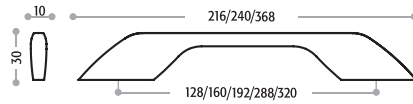

*) sprzedaż artykułu do wyczerpania zapasów

Uchwyty Union Knopf są prawnie chronione na arenie międzynarodowej zarówno pod względem walorów estetycznych jak i formalnych.

**Art.-Nr. 217.649**Korpus **Metall**
 9603 Chrom