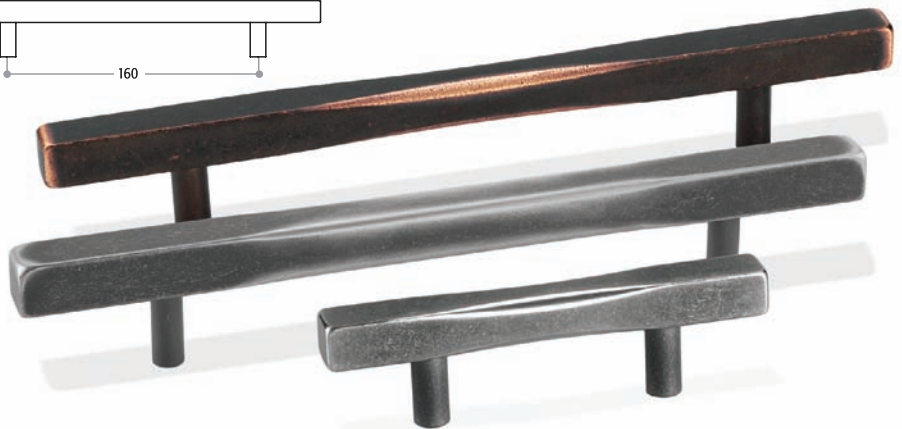

6520

Art.-Nr. 217.728

Korpus *Metall*

6550

*) sprzedaż artykułu do wyczerpania zapasów

Uchwyty Union Knopf są prawnie chronione na arenie międzynarodowej zarówno pod względem walorów estetycznych jak i formalnych.