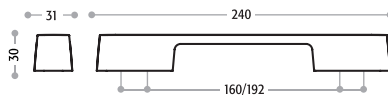

*) sprzedaż artykułu do wyczerpania zapasów

Uchwyty Union Knopf są prawnie chronione na arenie międzynarodowej zarówno pod względem walorów estetycznych jak i formalnych.

**Art.-Nr. 217.649**Korpus **Metall**
 9603 Chrom