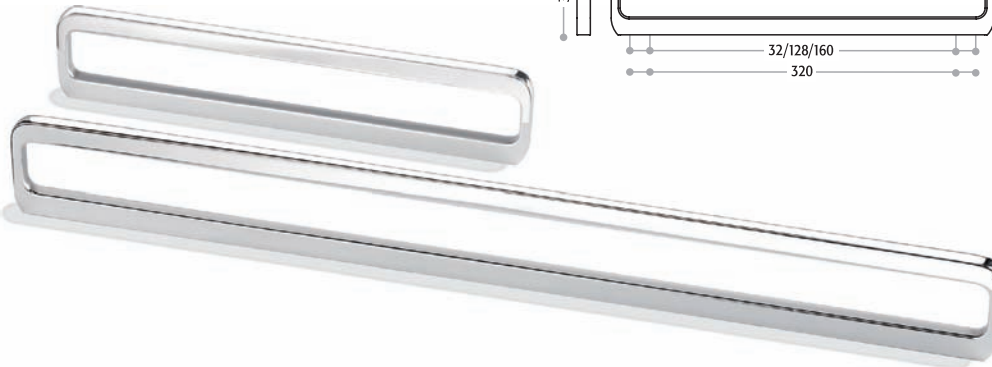

 9605 Stal szlachetna

Art.-Nr. 217.733

Korpus **Duron®**

 1948

 2010

 2011

Dekor **Metal**

 9603 Chrom

*) sprzedaż artykułu do wyczerpania zapasów

Uchwyty Union Knopf są prawnie chronione na arenie międzynarodowej zarówno pod względem walorów estetycznych jak i formalnych.

**Art.-Nr. 217.731**Korpus **Metall** 9603 Chrom 9605 Stal szlachetna**Art.-Nr. 217.689**Korpus **Duron**[®]Dekor **Metall** 2010  9603 2011 2015**Art.-Nr. 217.685**Korpus **Metall** 9603 Chrom 9605 Stal szlachetna**Art.-Nr. 217.683**Korpus **Metall** 9603 Chrom