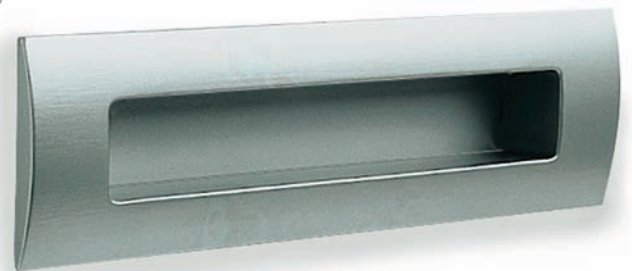

*) sprzedaż artykułu do wyczerpania zapasów

Uchwyty Union Knopf są prawnie chronione na arenie międzynarodowej zarówno pod względem walorów estetycznych jak i formalnych.

Art.-Nr. 217.242*

Korpus **Metal**

-  9604 Chrom mat
-  9605 Stal szlachetna

Art.-Nr. 217.359

Korpus **Metal**

-  9603 Chrom
-  9604 Chrom mat *)
-  9605 Stal szlachetna

Art.-Nr. 217.357

Korpus **Metal**

-  9603 Chrom
-  9604 Chrom mat *)
-  9605 Stal szlachetna

Art.-Nr. 216.962

Korpus **Metal** **Duroplus®**

-  9604 Chrom mat
-  9604 Chrom mat

*) sprzedaż artykułu do wyczerpania zapasów

Uchwyty Union Knopf są prawnie chronione na arenie międzynarodowej zarówno pod względem walorów estetycznych jak i formalnych.