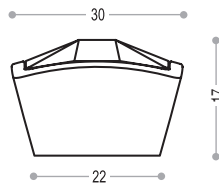

Uchwyty Union Knopf są prawnie chronione na arenie międzynarodowej zarówno pod względem walorów estetycznych jak i formalnych.

Art.-Nr. 480.007

Korpus **Metall**

 9603 Chrom

Dekor

 261

 160

*) sprzedaż artykułu do wyczerpania zapasów