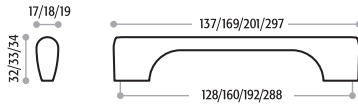

Art.-Nr. 217.242*

Korpus **Metal**

- 9604 Chrom mat
- 9605 Stal szlachetna