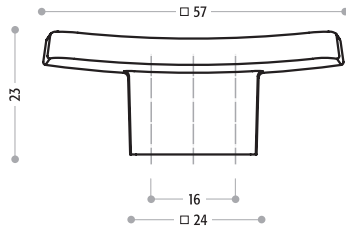

Art.-Nr. 217.359

Korpus **Metal**

- 9603 Chrom
- 9604 Chrom mat *)
- 9605 Stal szlachetna