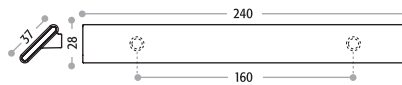

*) sprzedaż artykułu do wyczerpania zapasów

Uchwyty Union Knopf są prawnie chronione na arenie międzynarodowej zarówno pod względem walorów estetycznych jak i formalnych.

**Art.-Nr. 217.731**Korpus **Metall** 9603 Chrom 9605 Stal szlachetna**Art.-Nr. 217.689**Korpus **Duron**[®]Dekor **Metall** 2010  9603 2011 2015**Art.-Nr. 217.685**Korpus **Metall** 9603 Chrom 9605 Stal szlachetna**Art.-Nr. 217.683**Korpus **Metall** 9603 Chrom