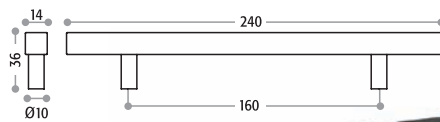

6520

Art.-Nr. 217.728

Korpus *Metall*

6550

*) sprzedaż artykułu do wyczerpania zapasów

Uchwyty Union Knopf są prawnie chronione na arenie międzynarodowej zarówno pod względem walorów estetycznych jak i formalnych.