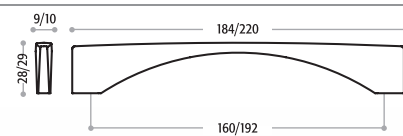

Art.-Nr. 217.535*

Korpus **Metall**

9604 Chrom mat

9605 Stal szlachetna