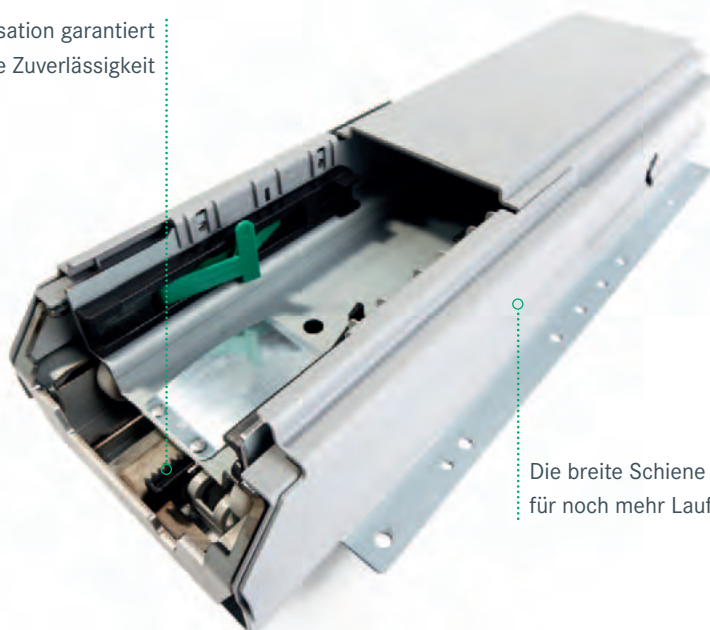

„Eine perfekte Vorratshaltung spart viel Zeit und Geld, erhöht die Flexibilität – und ist ab sofort so einfach wie noch nie!“

CONVOY Premio

Neue Maßstäbe setzen.

Als Kompetenz- und Marktführer im Bereich Hoch- und Eckschrank bei Beschlägen für Küchenmöbel erforschen wir seit Jahrzehnten die Grundlagen der intelligenten Bevorratung. Nicht umsonst sind heute unsere Klassiker Dispensa und Tandem die maßgeblichen Standards.

Zahnstangensynchronisation garantiert
100prozentige Zuverlässigkeit

CONVOY Centro –
setzt heute schon
die Standards von
morgen.

Optionale Seitenreling in verschiedenen
Materialien, Farben und Designs

Individuell in der Höhe
verstellbare Tablare

CONVOY Centro – die Basis der CONVOY Familie.

Maßgeblicher Ansatzpunkt bei der Entwicklung der gesamten CONVOY Familie war der klassische Apothekerschrank. Dessen Prinzipien haben wir dank umfangreicher Marktanalysen zu einem modernen und faszinierenden System weiter ausgebaut. Als „zentrale“ Basis der Produktfamilie überzeugt CONVOY Centro durch das elegante und neue Erscheinungsbild sowie durch völlig neue und komfortable Produkteigenschaften. Die frei schwebenden Tablare kommen ohne herkömmliche Rahmenkonstruktionen aus, der neuartige Einrohrrahmen ist dank völlig neu gestalteter oberer Führung durch Anbindung an einen flexibel positionierbaren Konstruktionsboden höhenunabhängig. Das bedeutet mehr Vielfalt mit weniger Varianten.

Flexibles Design durch **frei einsteckbare Seitenrelings**. Ob Glas, Holz oder Metall – Ihren Gestaltungsabsichten sind keine Grenzen gesetzt.

Umfangreich getestet – auch **ohne Seitenreling** funktioniert und fasziniert CONVOY. Die Tablare wirken leichter und schwebend, die Produkte sind optimal zu erreichen.