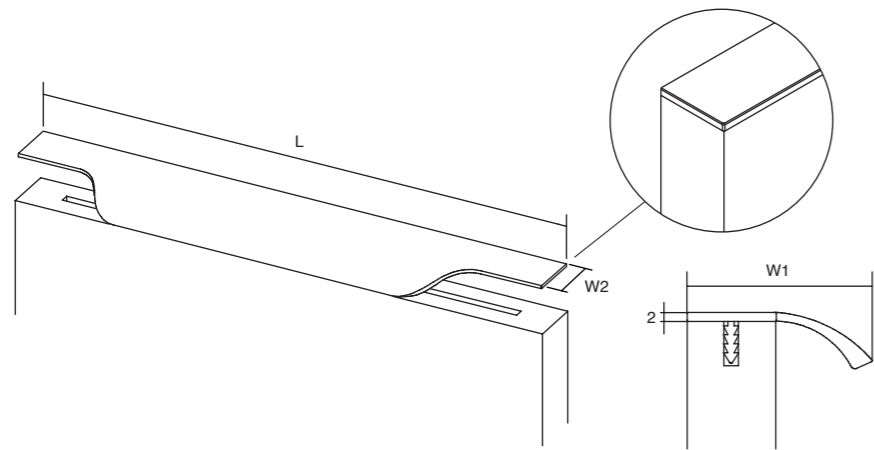

NEW!

VECTOR 0434 / 0435 / 0436

Design: Viefie® Team

24

Stain steel look Inox look	L	W1	W2	Door Puerta
0434147L24	147	41	19,8	15 19mm
0434197L24	197	41	19,8	15 19mm
0434247L24	247	41	19,8	15 19mm
0434297L24	297	41	19,8	15 19mm
0434347L24	347	41	19,8	15 19mm
0434397L24	397	41	19,8	15 19mm
0434447L24	447	41	19,8	10 19mm
0434497L24	497	41	19,8	10 19mm
0434597L24	597	41	19,8	10 19mm
0434697L24	697	41	19,8	10 19mm
0434797L24	797	41	19,8	10 19mm
0434897L24	897	41	19,8	5 19mm
0434997L24	997	41	19,8	5 19mm
04341197L24	1197	41	19,8	5 19mm