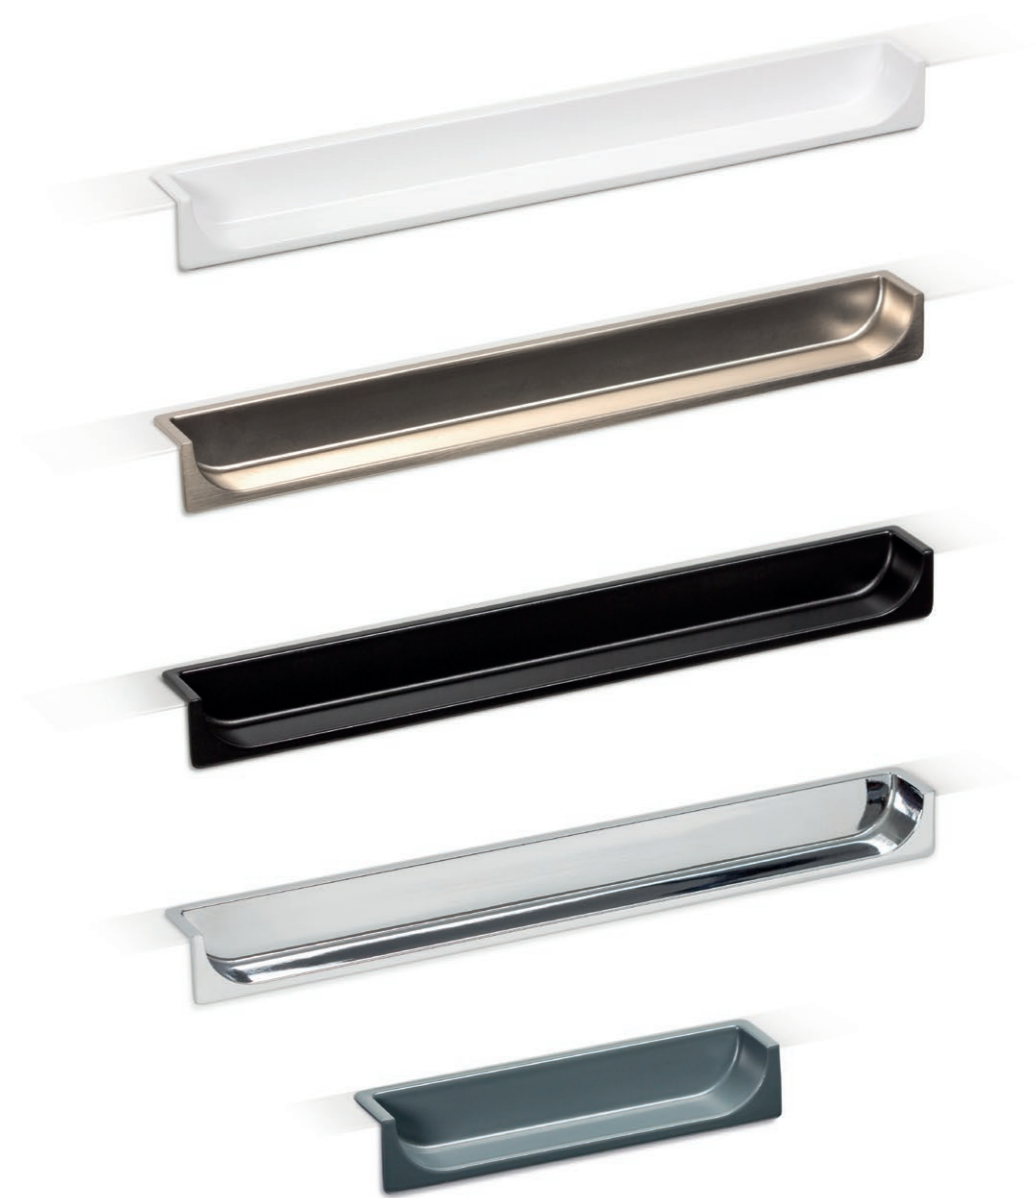

HOLLOW 0073

Design: Vief@ Team

P1		26 NEW!		D	D1	
Chrome look	Matt black					
Cromo look	Negro mate					
0073040ZP1	0073040ZM2	40	36	25		
0073060ZP1	0073060ZM2	60	55,8	25		

HIDE 0094

Design: Viefe@ Team

01	23	M1 NEW!	M2 NEW!	M21 NEW!	P1			
Polished chrome	Brushed nickel	Matt white	Matt black	Matt grey	Chrome look	C	L	
Cromo brillo	Níquel cepillado	Blanco mate	Negro mate	Gris mate	Cromo look			
0094090Z01	0094090Z23	0094090ZM1	0094090ZM2	0094090ZM21	-	64	90	25
0094180Z01	0094180Z23	0094180ZM1	0094180ZM2	0094180ZM21	-	128	180	25
-	-	-	-	-	0094200ZP1	128	200	25

ANGLE 0077

Design: Vief® Team

04	Anodized mat			01			24			M1 NEW!		M2 NEW!							
Anodizado mate	C1	L	↓	☰	Polish. chrome	Stai. steel look	C1	C2	C3	L	↓	☰	Matt white	Matt black	C1	C2	L	↓	☰
					Cromo brillo	Inox look							Blanco mate	Negro mate					
0077032L04	32	45	2	25	0077064L01	0077064L24	64	-	-	100	2	25	0077064LM1	0077064LM2	64	-	100	2	25
0077064L04	64	90	2	25	0077128L01	0077128L24	96	128	160	200	6	25	0077128LM1	0077128LM2	128	160	200	4	25
0077096L04	96	120	2	25	0077192L01	0077192L24	192	-	-	300	2	25	0077192LM1	0077192LM2	192	-	300	2	25
0077128L04	128	150	2	25	0077256L01	0077256L24	256	320	-	400	4	25	0077256LM1	0077256LM2	256	-	400	2	25
0077160L04	160	190	2	25	0077416L01	0077416L24	320	416	-	500	4	25	0077416LM1	0077416LM2	416	-	500	2	25
0077192L04	192	250	2	25	0077512L01	0077512L24	480	512	-	600	4	25	0077480LM1	0077480LM2	480	-	600	2	25
0077256L04	256	300	2	25	0077640L01	0077640L24	640	-	-	900	3	25	0077640LM1	0077640LM2	640	-	900	3	25