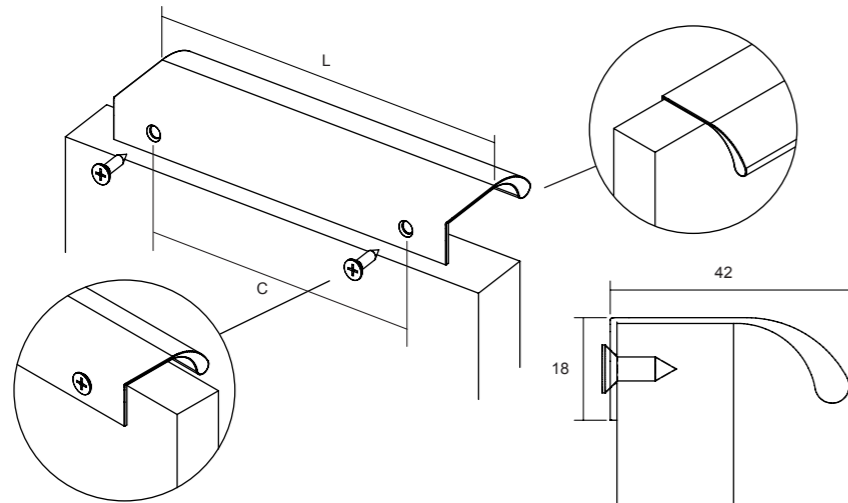

ONA 0372

Design: Teruel & Paré

24	30 NEW!	31 NEW!	C	L	H	↓	☐
Stainless steel look Inox look	Brushed black Negro cepillado	Brushed grey Gris cepillado					
0372032L24	0372032L30	0372032L31	32	50	19,7	2	25
0372128L24	0372128L30	0372128L31	128	200	19,7	2	25
0372256L24	0372256L30	0372256L31	256	350	19,7	2	25
03721056L24	03721056L30	03721056L31	1056	1100	19,7	4	25