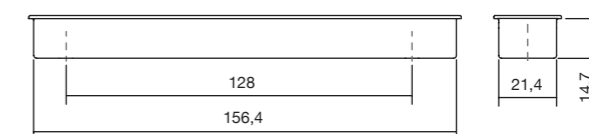

NEW!

CLOS 0235

Design: Viefe® Team

M1 NEW!	M2 NEW!	Z01 NEW!	Z23 NEW!	
Matt white <i>Blanco mate</i>	Matt black <i>Negro mate</i>	Polished chrome <i>Cromo brillo</i>	Brushed nickel <i>Niquel cepillado</i>	↕
0235128ZM1	0235128ZM2	0235128Z01	0235128Z23	2 25