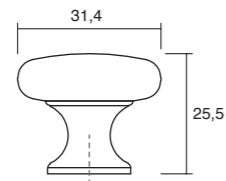

DUKE 0393

Design: Viefe® Team