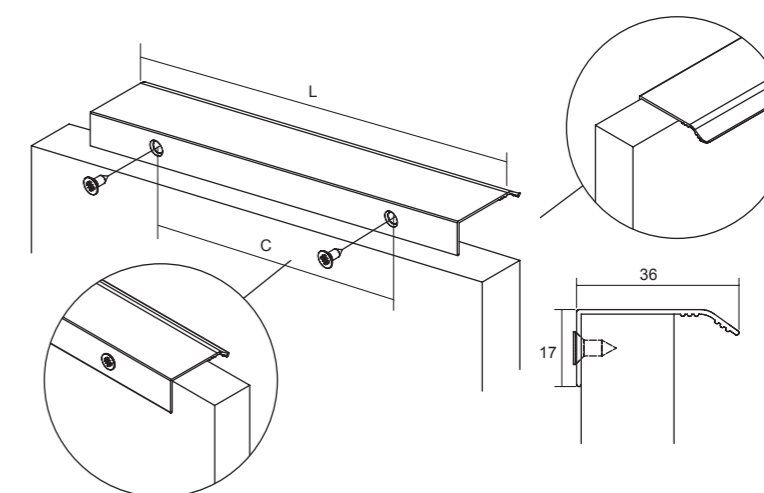

CURVE 0117

Design: Viefe® Team

24	04	M1	M2	31 NEW!	C	L	↓	☐
Stain. steel look Inox look	Anodized matt Anodizado mate	Matt white Blanco mate	Matt black Negro mate	Brushed grey Gris cepillado				
0117032L24	0117032L04	0117032LM1	0117032LM2	0117032L31	32	45	2	25
0117064L24	-	-	-	-	64	100	2	25
0117128L24	0117128L04	0117128LM1	0117128LM2	0117128L31	128	200	2	25
0117192L24	-	-	-	-	192	300	2	25
0117320L24	-	-	-	-	320	400	2	25
0117416L24	-	-	-	-	416	500	2	25