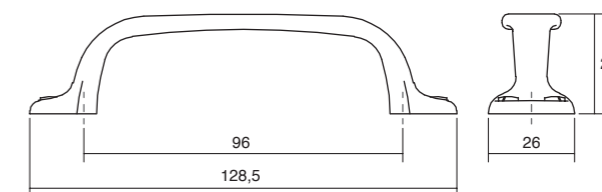

AVA 0394

Design: Viefe® Team

610	614 NEW!	01 NEW!	
Pewter	Antique Brass	Polished Chrome	↓
Peltre	Latón antiguo	Cromo Brillo	
0394096Z610	0394096Z614	0394096Z01	2 25