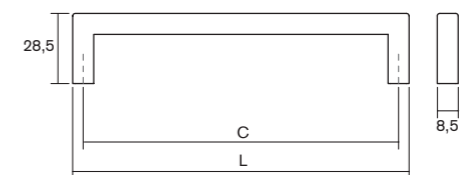

U 0056

Design: Viefe® Team

01	11	23	M2	27	26 NEW!	C	L	↓	☐
Polished chrome Cromo brillo	Matt chrome Cromo mate	Brushed nickel Níquel cepillado	Matt black Negro mate	Brushed brass Latón cepillado	Brushed copper Cobre cepillado				
0056128Z01	0056128Z11	0056128Z23	0056128ZM2	0056128ZZ27	0056128Z26	128	136,5	2	25
0056192Z01	0056192Z11	0056192Z23	0056192ZM2	0056192ZZ27	0056192Z26	192	200,5	2	25
0056320Z01	0056320Z11	0056320Z23	0056320ZM2	0056320ZZ27	0056320Z26	320	328,5	2	25
0056492Z01	0056492Z11	0056492Z23	0056492ZM2	0056492ZZ27	0056492Z26	492	500,5	2	25