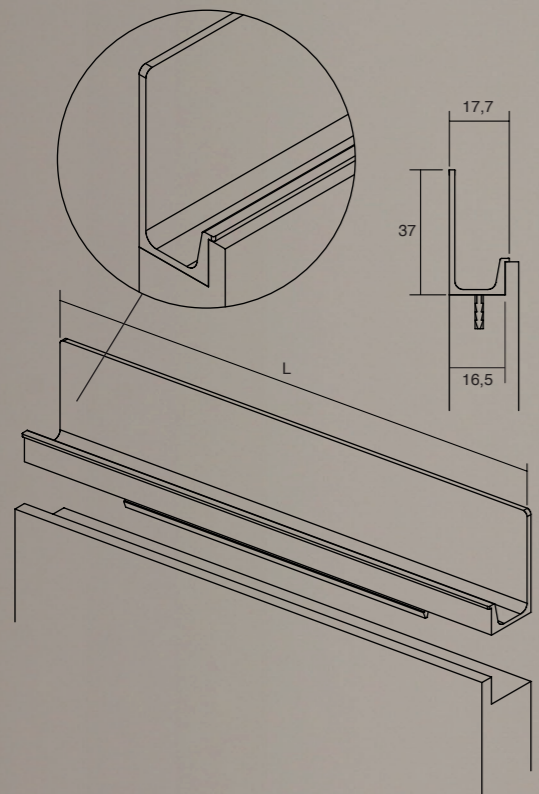

24	M1	M2 NEW!	L	☐
Stain. steel look Inox look	Matt White Blanco mate	Matt Black Negro mate		
0127147L24	0127147LM1	0127147LM2	147	15
0127197L24	0127197LM1	0127197LM2	197	15
0127247L24	0127247LM1	0127247LM2	247	15
0127297L24	0127297LM1	0127297LM2	297	15
0127347L24	0127347LM1	0127347LM2	347	15
0127397L24	0127397LM1	0127397LM2	397	15
0127447L24	0127447LM1	0127447LM2	447	10
0127497L24	0127497LM1	0127497LM2	497	10
0127597L24	0127597LM1	0127597LM2	597	10
0127697L24	0127697LM1	0127697LM2	697	10
0127797L24	0127797LM1	0127797LM2	797	10
0127897L24	0127897LM1	0127897LM2	897	5
0127997L24	0127997LM1	0127997LM2	997	5
01271197L24	01271197LM1	01271197LM2	1197	5

JEY 0127
(below/ abajo)

Design: Viefte® Team