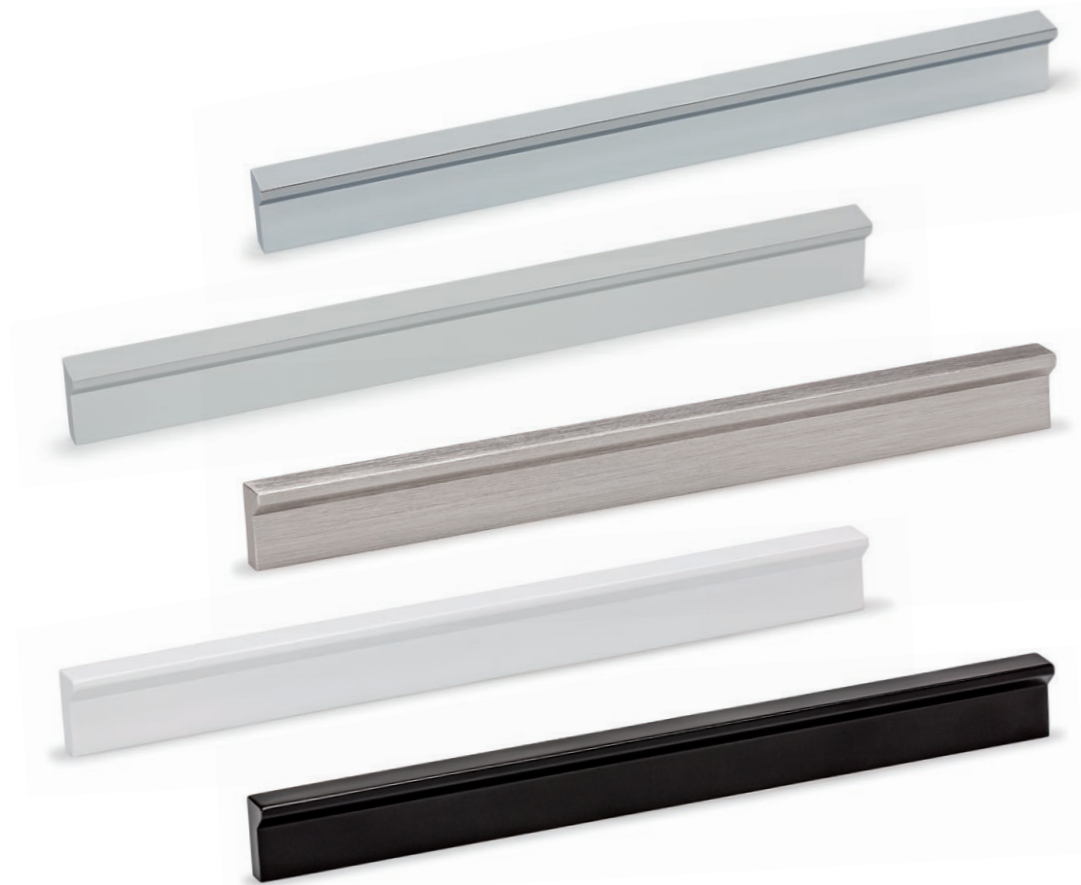

ANGLE 0077

Design: Vief® Team