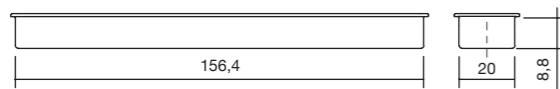

NEW!
CUBIC 0366
Design: Viefé® Team

M1 NEW!	M2 NEW!
Matt white <i>Blanco mate</i>	Matt black <i>Negro mate</i>
0366160ZM1	0366160ZM2 25