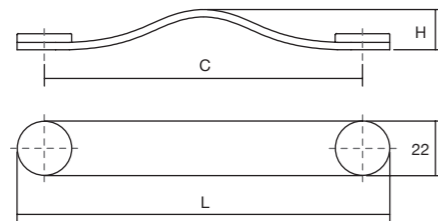

NEW!
FLEXA 0404
Design: Balutto Associati Design

	26 NEW!	36 NEW!	99 NEW!	C	L	W	H	↓	☐
01 Polished chrome / Cromo brillo	0404128P2601	0404128P3601	0404128P9901	128	150	22	25	2	25
01 Polished chrome / Cromo brillo	0404160P2601	0404160P3601	0404160P9901	160	182	22	27	2	25
610 Pewter / Peltre	0404128P2610	0404128P3610	0404128P9910	128	150	22	25	2	25
610 Pewter / Peltre	0404160P2610	0404160P3610	0404160P9910	160	182	22	27	2	25
M2 Black / Negro	0404128P26M2	0404128P36M2	0404128P99M2	128	150	22	25	2	25
M2 Black / Negro	0404160P26M2	0404160P36M2	0404160P99M2	160	182	22	27	2	25
27 Brass / Latón	0404128P2627	0404128P3627	0404128P9927	128	150	22	25	2	25
27 Brass / Latón	0404160P2627	0404160P3627	0404160P9927	160	182	22	27	2	25