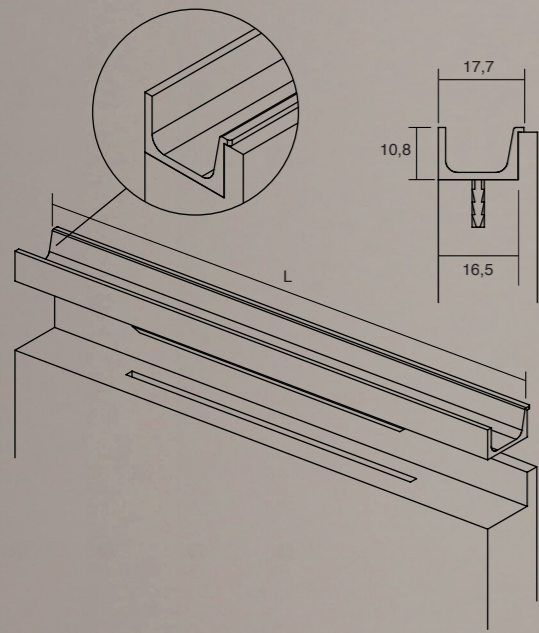

24	M1	M2 NEW!	L	☐
Stain. steel look Inox look	Matt White Blanco mate	Matt Black Negro mate		
0163147L24	0163147LM1	0163147LM2	147	15
0163197L24	0163197LM1	0163197LM2	197	15
0163247L24	0163247LM1	0163247LM2	247	15
0163297L24	0163297LM1	0163297LM2	297	15
0163347L24	0163347LM1	0163347LM2	347	15
0163397L24	0163397LM1	0163397LM2	397	15
0163447L24	0163447LM1	0163447LM2	447	10
0163497L24	0163497LM1	0163497LM2	497	10
0163597L24	0163597LM1	0163597LM2	597	10
0163697L24	0163697LM1	0163697LM2	697	10
0163797L24	0163797LM1	0163797LM2	797	10
0163897L24	0163897LM1	0163897LM2	897	5
0163997L24	0163997LM1	0163997LM2	997	5
01631197L24	01631197LM1	01631197LM2	1197	5

JEY2 0163
(above/arriba)

Design: Viefte® Team