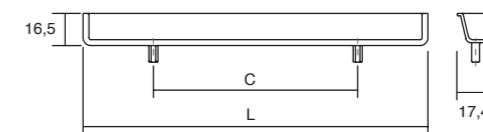

CURVE 0117

Design: Viefe® Team

24	04	M1	M2	31 NEW!	C	L	↓	☐
Stain. steel look Inox look	Anodized matt Anodizado mate	Matt white Blanco mate	Matt black Negro mate	Brushed grey Gris cepillado				
0117032L24	0117032L04	0117032LM1	0117032LM2	0117032L31	32	45	2	25
0117064L24	-	-	-	-	64	100	2	25
0117128L24	0117128L04	0117128LM1	0117128LM2	0117128L31	128	200	2	25
0117192L24	-	-	-	-	192	300	2	25
0117320L24	-	-	-	-	320	400	2	25
0117416L24	-	-	-	-	416	500	2	25

HOLLOW 0073

Design: Vief@ Team

P1		26 NEW!		D	D1	
Chrome look	Matt black					
Cromo look	Negro mate					
0073040ZP1	0073040ZM2	40	36	25		
0073060ZP1	0073060ZM2	60	55,8	25		

HIDE 0094

Design: Viefe@ Team

01	23	M1 NEW!	M2 NEW!	M21 NEW!	P1			
Polished chrome	Brushed nickel	Matt white	Matt black	Matt grey	Chrome look	C	L	
Cromo brillo	Níquel cepillado	Blanco mate	Negro mate	Gris mate	Cromo look			
0094090Z01	0094090Z23	0094090ZM1	0094090ZM2	0094090ZM21	-	64	90	25
0094180Z01	0094180Z23	0094180ZM1	0094180ZM2	0094180ZM21	-	128	180	25
-	-	-	-	-	0094200ZP1	128	200	25