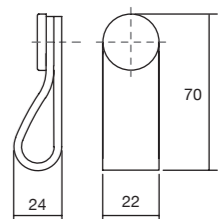

26 NEW!	36 NEW!	99 NEW!		
	Beige	Brown	Black	↓ ☐	
	Beige	Marrón	Negro		
01 Polished chrome / <i>Cromo brillo</i>	0404070P2601	0404070P3601	0404070P9901		1 25
610 Pewter / <i>Peltre</i>	0404070P2610	0404070P3610	0404070P9910		1 25
M2 Black / <i>Negro</i>	0404070P26M2	0404070P36M2	0404070P99M2	1 25	
27 Brass / <i>Latón</i>	0404070P2627	0404070P3627	0404070P9927	1 25