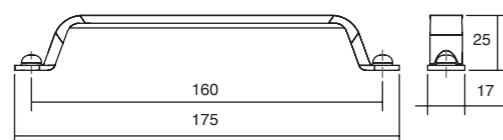

NEW!
BUTTON 0410

Design: Alexis Vivet

1 NEW!	610 NEW!	614 NEW!	
Polished chrome	Pewter	Antique Brass	↓
Cromo brillo	Peltre	Latón antiguo	☐
0410160Z01	0410160Z610	0410160Z614	2 25