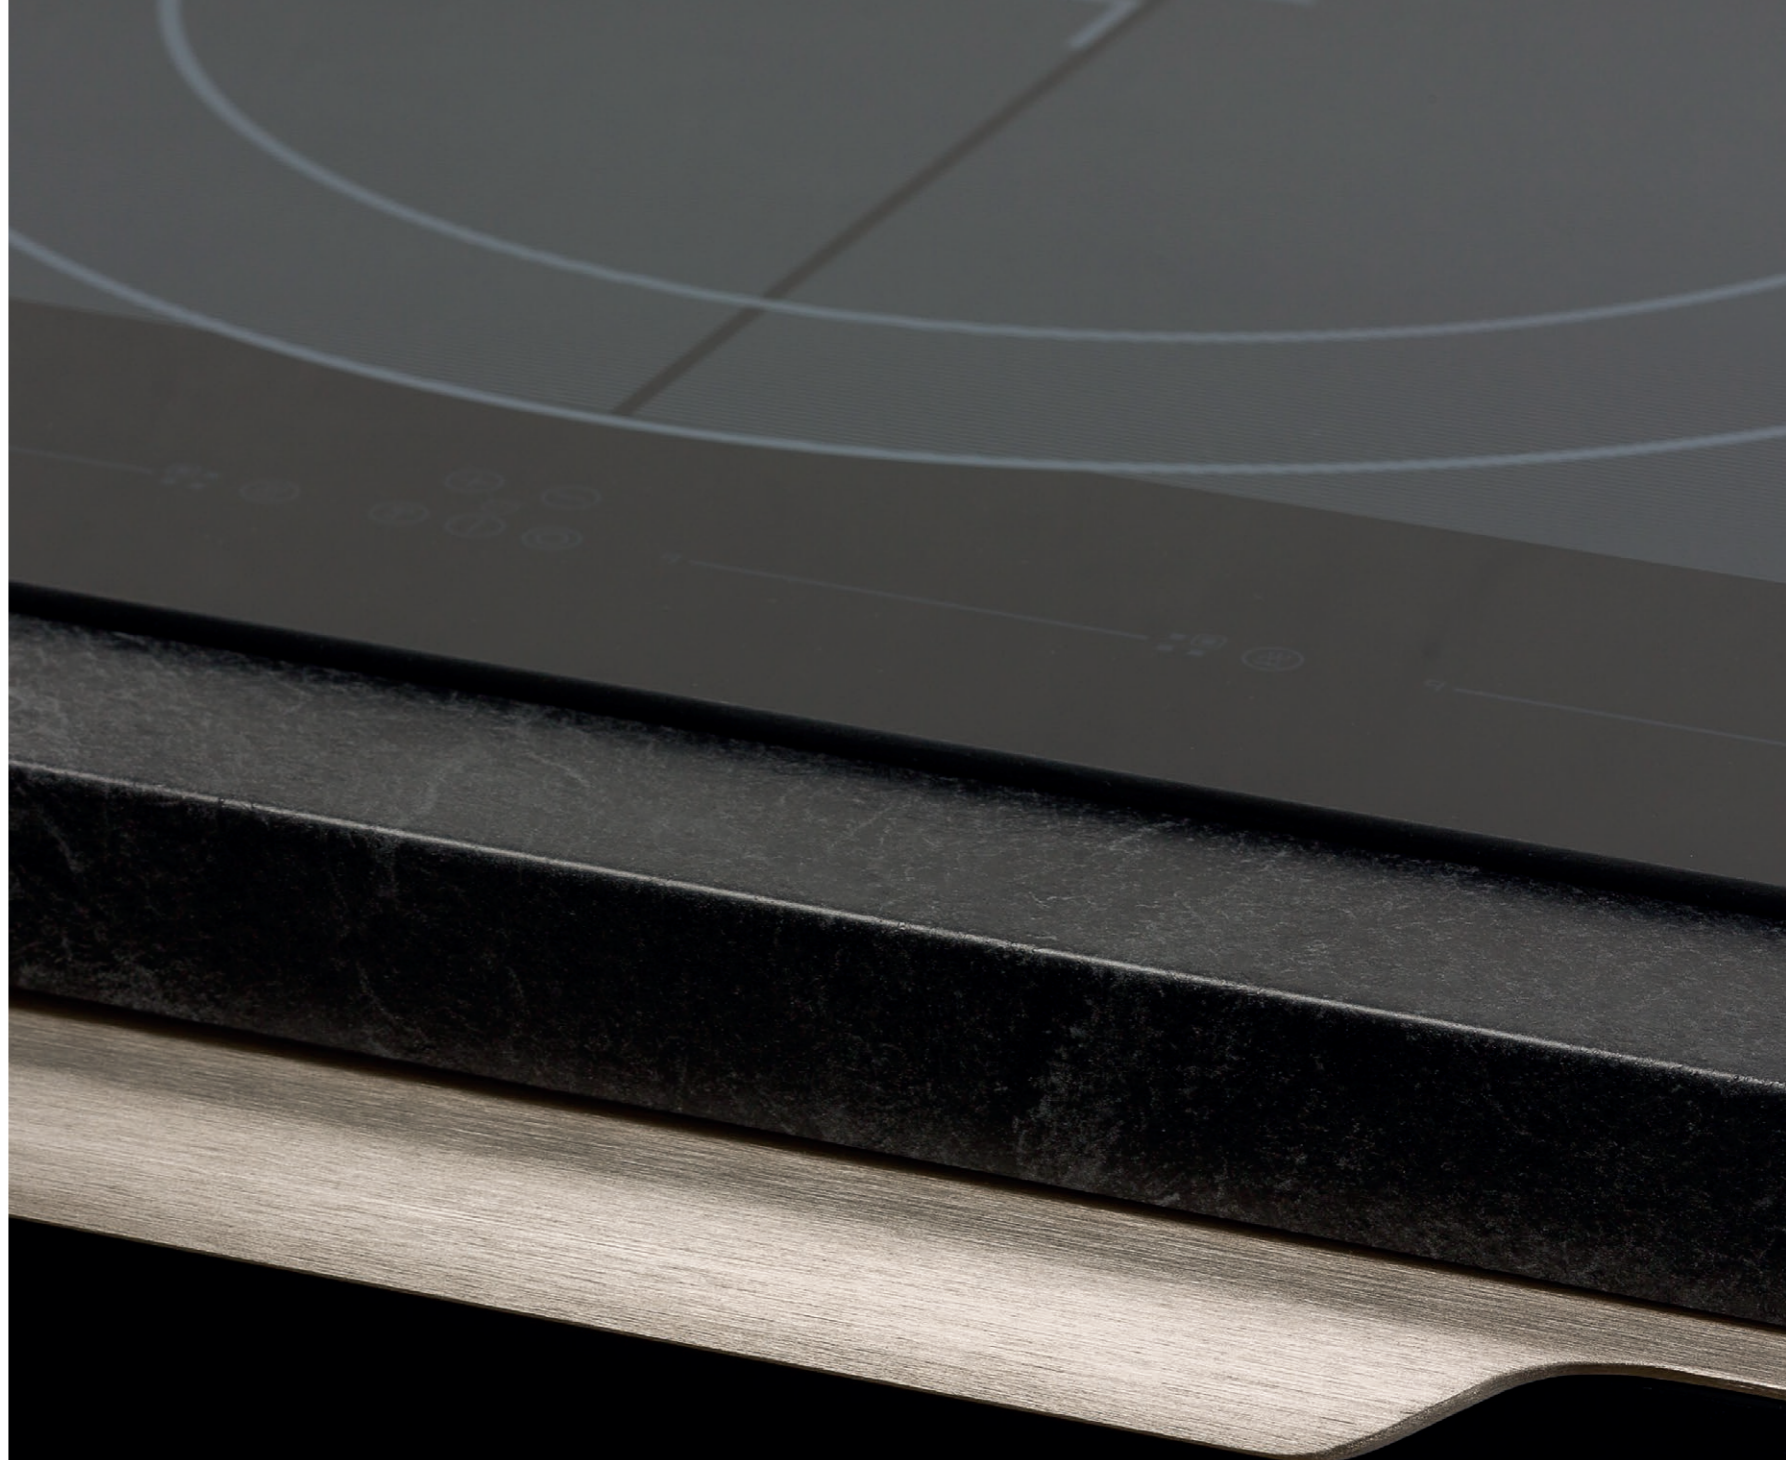

NEW!

VECTOR 0434 / 0435 / 0436

Design: Viefie® Team

24

Stain steel look Inox look	L	W1	W2	Door Puerta
0434147L24	147	41	19,8	15 19mm
0434197L24	197	41	19,8	15 19mm
0434247L24	247	41	19,8	15 19mm
0434297L24	297	41	19,8	15 19mm
0434347L24	347	41	19,8	15 19mm
0434397L24	397	41	19,8	15 19mm
0434447L24	447	41	19,8	10 19mm
0434497L24	497	41	19,8	10 19mm
0434597L24	597	41	19,8	10 19mm
0434697L24	697	41	19,8	10 19mm
0434797L24	797	41	19,8	10 19mm
0434897L24	897	41	19,8	5 19mm
0434997L24	997	41	19,8	5 19mm
04341197L24	1197	41	19,8	5 19mm