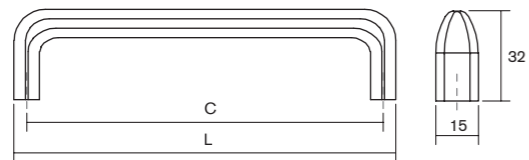

REDO 0226

Design: 2J Design

614 NEW!	01	23	26	610				
Antique Brass <i>Latón antiguo</i>	Polished chrome <i>Cromo brillo</i>	Brushed nickel <i>Níquel cepillado</i>	Brushed copper <i>Cobre cepillado</i>	Pewter <i>Peltre</i>	C	L	↓	☐
0226128Z614	0226128Z01	0226128Z23	0226128Z26	0226128Z610	128	137	2	25
0226192Z614	0226192Z01	0226192Z23	0226192Z26	0226192Z610	192	201	2	25