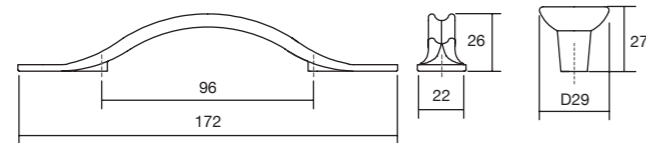

NEW!
RAVIOLO 0405

Design: Balutto Associati Design

610 NEW!	614 NEW!
Pewter	Antique Brass
Peltre	Latón antiguo
0405029Z610	0405029Z614
0405096Z610	0405096Z614