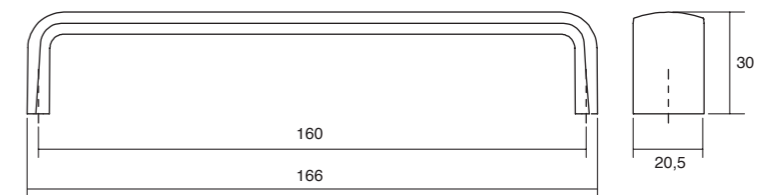

MITO 0386

Design: Viefe® Team

614 NEW!	610
Antique Brass	Pewter
Latón antiguo	Peltre
0386160Z614	0386160Z610 2 25