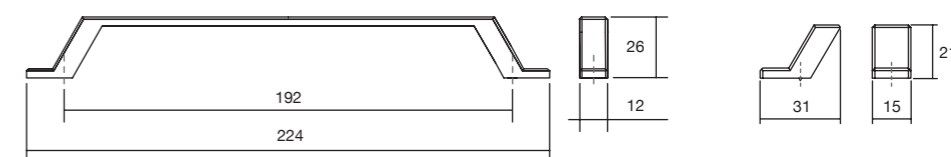

VERSO 0411

Design: Teruel & Paré

01 NEW!	23 NEW!	610 NEW!	614 NEW!	
Polished chrome <i>Cromo brillo</i>	Brushed nickel <i>Níquel cepillado</i>	Pewter <i>Peltre</i>	Antique Brass <i>Latón antiguo</i>	↓
0411015Z01	0411015Z23	0411015Z610	0411015Z614	1 25
0411192Z01	0411192Z23	0411192Z610	0411192Z614	2 25