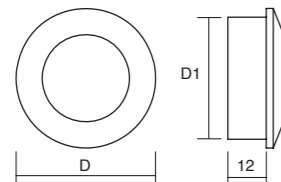

HOLLOW 0073

Design: Vief@ Team

P1		26 NEW!		D	D1	
Chrome look	Matt black					
Cromo look	Negro mate					
0073040ZP1	0073040ZM2	40	36	25		
0073060ZP1	0073060ZM2	60	55,8	25