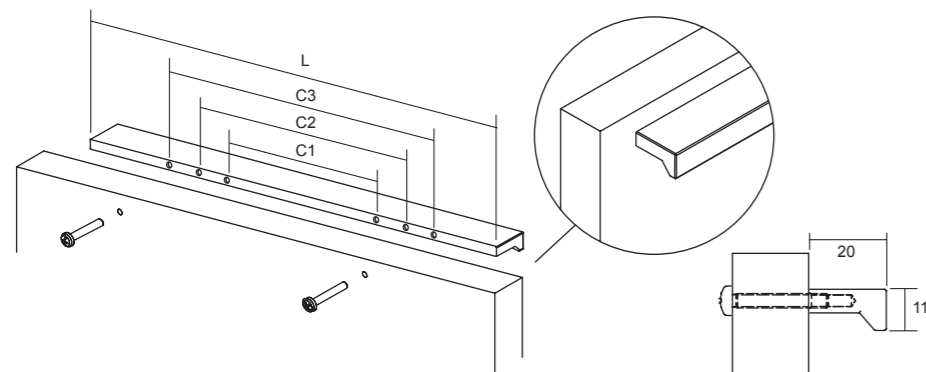

ANGLE 0077

Design: Vief® Team