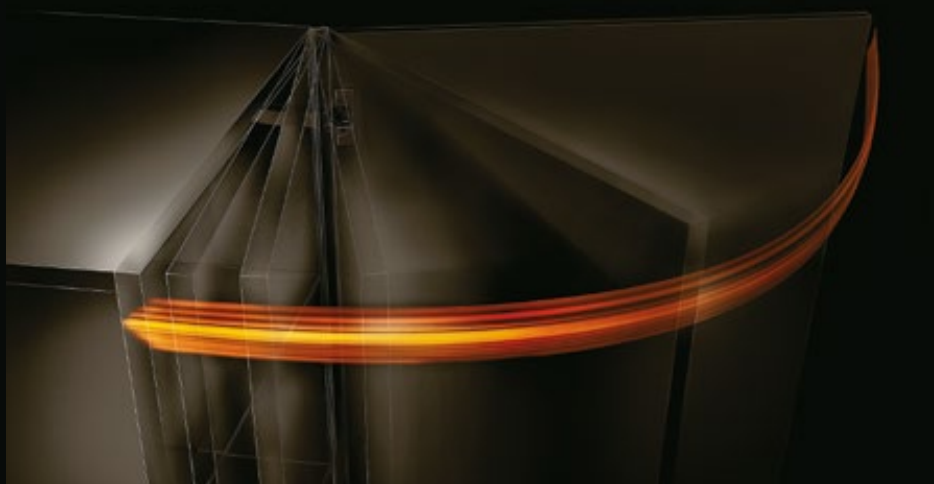

CLIP top BLUMOTION

W kolorze czarnego onyksu

www.blum.com

 **blum**[®]

Więcej niż design: Styl

Ciemne meble to klasyczna elegancja - na zewnątrz i wewnątrz. CLIP top BLUMOTION w kolorze czarnego onyksu subtelnie łączy się z meblem będąc zarazem jego wyjątkową ozdobą. Jednocześnie pozwala na pełną swobodę projektowania nowoczesnych mebli, bez kompromisów w stylistyce wnętrza.

 blum®

Zawias CLIP top
BLUMOTION w kolorze
czarnego onyksu

 blum®

Sprawdzona jakość CLIP top BLUMOTION

**Bogate wnętrze:
Innowacyjna technika na
najmniejszej przestrzeni**

Precyzyjne działanie jak w zegarku – zintegrowany w puszcze zawiasu BLUMOTION to technicznie dopracowane rozwiązanie na potrzeby delikatnego i cichego domykania mebli.

Dla zapewnienia wysokiej jakości ruchu małych lub lekkich drzwi funkcję BLUMOTION można w razie potrzeby łatwo dezaktywować.

Łatwe otwieranie, dobry dostęp i ponadczasowy design w środku szafki, a wszystko to z CLIP top w kolorze czarnego onyksu do drzwi o dużym kącie otwarcia.

Za pomocą czarnego zawiasu CLIP top BLUMOTION można również wykonać realizacje z drzwiami równoległymi.

Czy to z szeroką, czy też z wąską ramką aluminiową - CLIP top w kolorze czarnego onyksu umożliwia połączenie różnych materiałów.